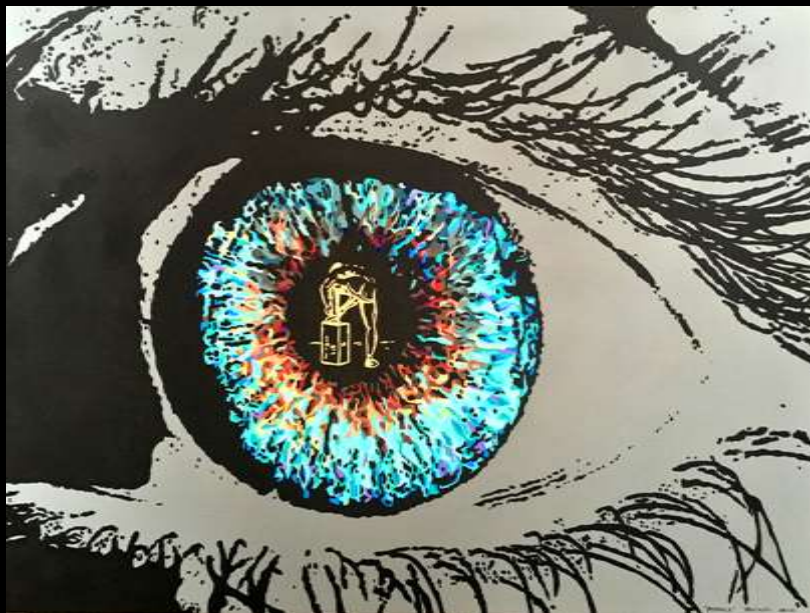

ARTE LGBTTI

*San Ángel Dehesa - Pablo Maire (Chile) - Tom F. Klein (Alemania) -
Fernando Osorno - Pablo Benlliure - Víctor Helios*

Sala B

galería

Guanajuato 118, Col. Roma.
06700, CDMX
Entrada libre

Inauguración jueves 15 de junio de 2017, 19
horas.
Del 14 de junio al 04 de julio.

"Agua fuerte Galería, arte para todos; coleccionismo a tu alcance."

Tom F. Klein
Peephole
Acrílico sobre tela
60 x 80 cm
\$15,000

Víctor Hélios
Distrofia de género
Mixta sobre papel
28 x 43 cm
\$2,000

Jonathan Pérez
Luna
Grafito sobre papel
56 x 48 cm
\$9,000