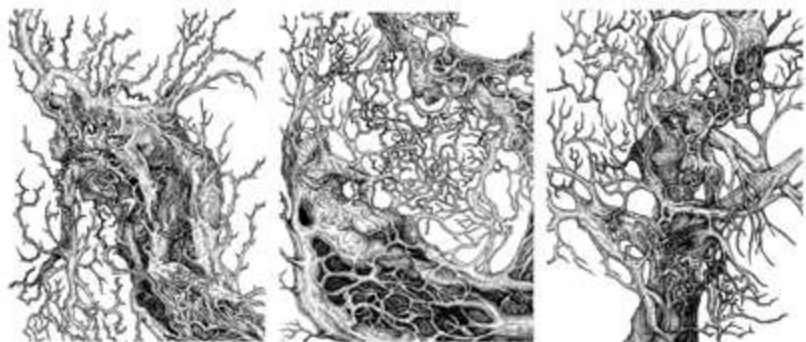

María Amaya

Inflexiones

Mixta sobre cobre, esmalte de joyería e
hilos de cobre

15 X 15 X 15 cm

\$5,300

Miguel Alarcón

19 días y 500 noches

Acrílico sobre MDF

60 X 80 cm

12,000

Jairo Abarca Cordero

Sin título

Mixta

43 X 28 cm

\$1,500

Tania Chirino
Hombre en la cama
Óleo sobre tela
55 X 65 cm
\$6,000