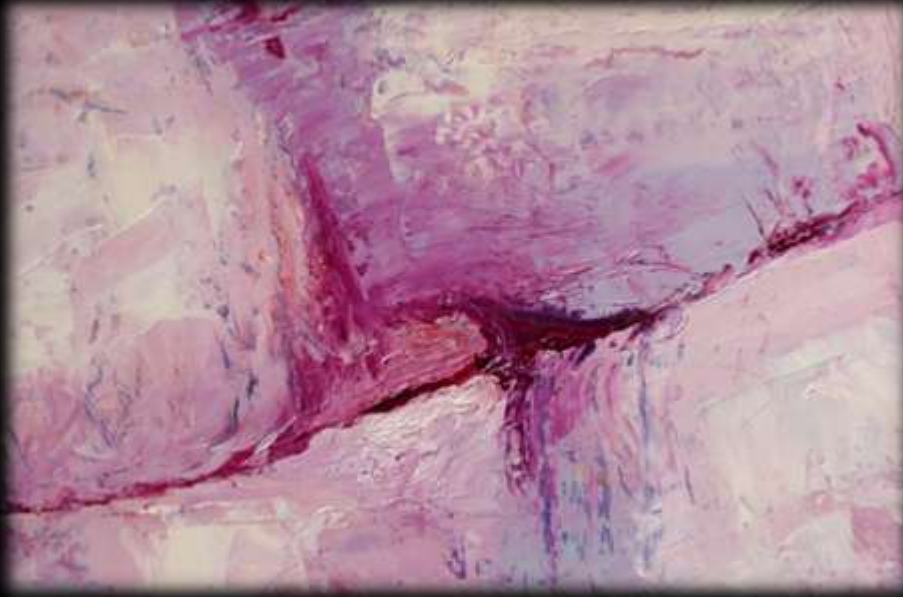

Eunice Cuevas
Paraíso
Óleo sobre madera
24 X17 cm
\$3,000

Mónica Olhovich
French morning
Acrílico sobre tela
120 x 100 cm
\$21,000

Alicia López Méndez
Es-seno-grafías
Giclée intervenido
40 X 31 cm
\$7,200